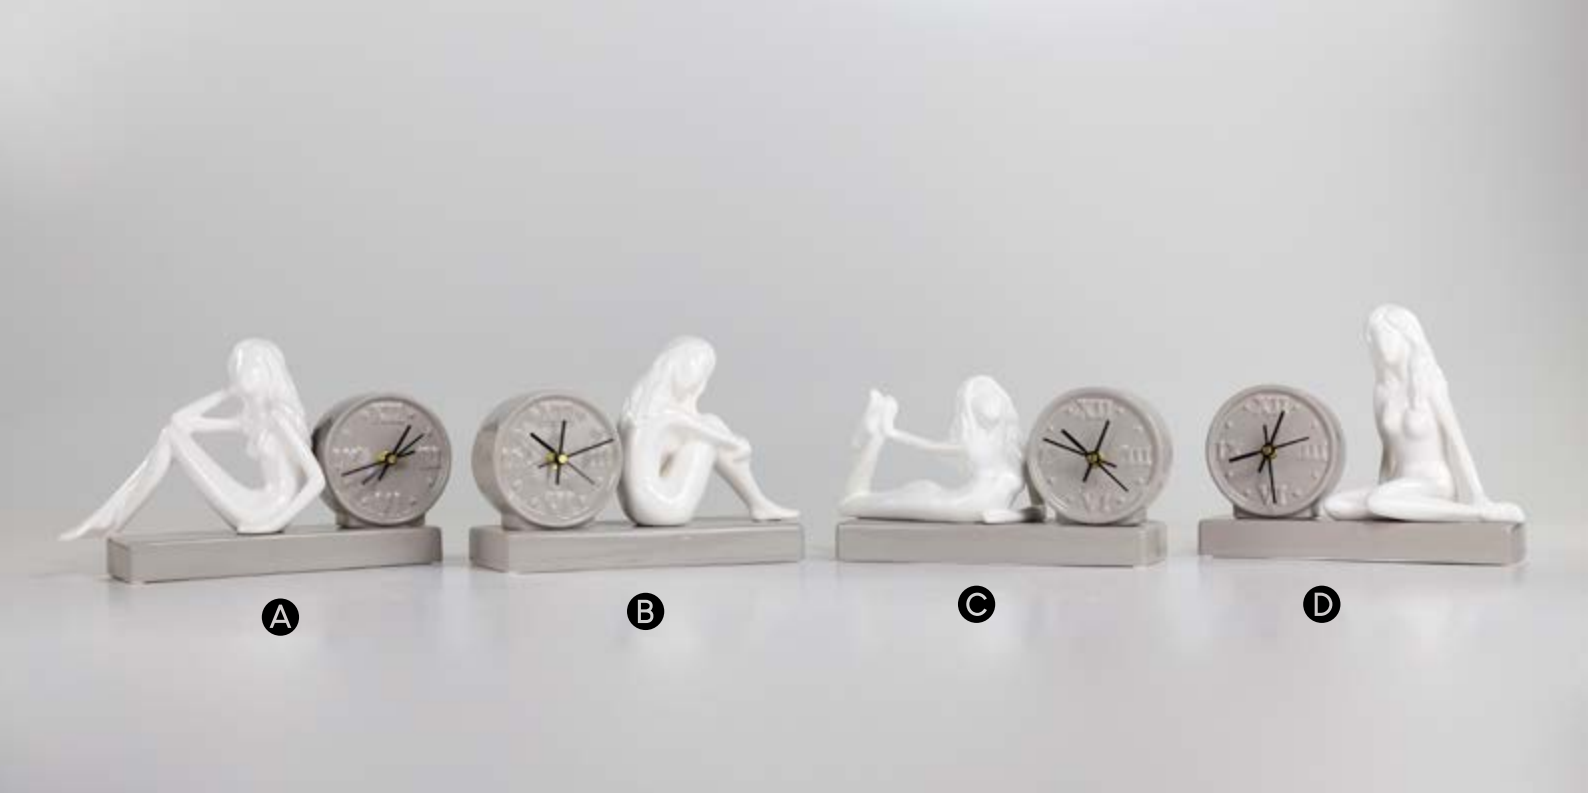

TS OROLOGI DAME

4/85/50

*A+B+C+D H28-H25-H18-H30 ART.TS1800